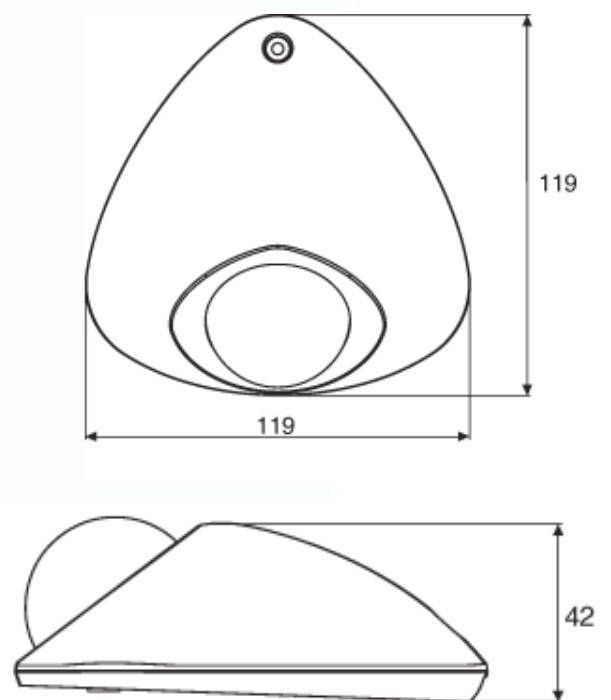

## Цветная купольная HD видеокамера, разрешение 1080P(1920x1080), электронный День/Ночь.

Цветная купольная HD видеокамера, электронный День/Ночь, разрешение 1080P (1920 x 1080) при 30 к/с, объектив board 3,6мм, Чувствительность 0,1 лк, Матрица 2.1 Mega Pixel, 1/3" Exmor SONY CMOS, 12 В DC, 200 mA, 119(W) x 42(H) x 119(D), -10°C+50°C, WDR, DSS, BLC, AGC, 3DNR, Цифровой ZOOM, Маскирование, Интерфейс HD-SDI (BNC)

### Габариты